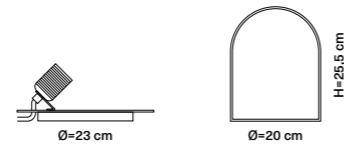

GLOW IN A DOME / Ø20cm

Product: Glow in a Dome
Type: Table lamp
Materials: Metal base in brass or silver finish, and mouth-blown glass dome
Wire: Woven textile cord 3x0,75mm². Cord length 200cm. On/Off floor switch
Class: 1 IP20 Voltage 220V-240V - 50Hz **CE**
Bulb: E27 max 60W - LED - CFL - I
Weight: **Net weight:** **Weight incl. packaging:** **Dimensions, incl. packaging:**
Dome: 1.1kg Dome: 2.1kg Dome: 29cm x 25cm x 25cm
Base: 1.3kg Base: 1.6kg Base: 15cm x 27cm x 27cm

Clear LA101687
Obsidian LA101690
Golden smoke LA101692
Olive LA101693